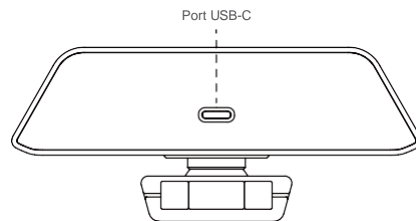

Podłączanie kamery

(1) Podłącz końcówkę dołączonego kabla typu C do kamery.

Tył

(2) Podłącz końcówkę typu A do komputera.