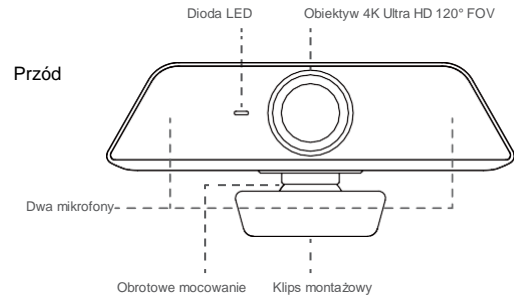

## Opis Kamery

**Obrotowe mocowanie:** Możesz manualnie dostosowywać pozycję kamery dla jak najlepszego kąta i widoku.

**Klips montażowy:** Łatwy montaż na dowolnym wyświetlaczu, takim jak monitor laptopa, telewizor lub wyświetlacz interaktywny, za pomocą wbudowanego uchwytu.